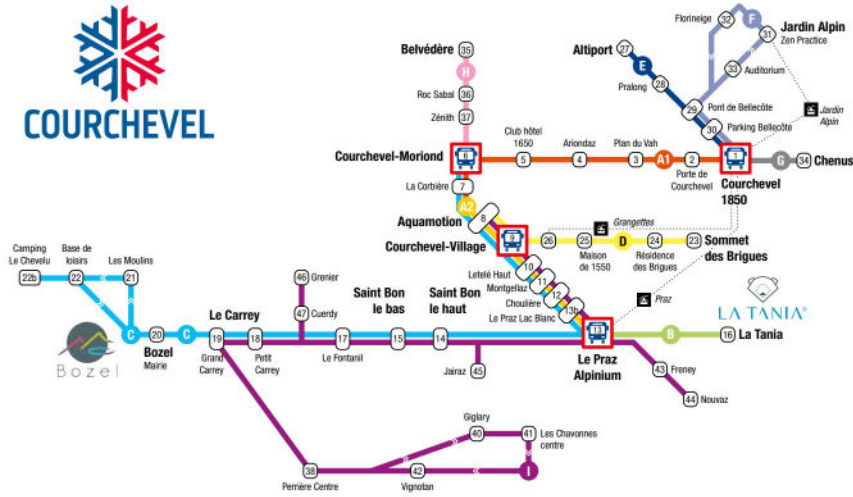

• Arrêt Club Hotel desservi uniquement sur ligne A1
 • Arrêt le Praz - lac Blanc desservi uniquement par ligne A2 et C
 X Horaire bus ligne A1 XXXX Attention : petit véhicule 20 places
 X Horaire bus ligne A2
 X Horaire bus ligne C X Heure de desserte Pierrière/Vignotain

Accès gratuit au réseau
Free service between each resort levels

Du 11 au 17 décembre 2022
et du 7 au 28 janvier 2023

Moyenne saison

Ligne B

16	13	13	16
LA TANIA	LE PRAZ ALPINIUM	LE PRAZ ALPINIUM	LA TANIA
7:15	7:20		
7:50	7:55	8:00	8:05
8:10	8:15	8:15	8:20
8:25	8:30	8:35	8:40
8:45	8:50	8:55	9:00
9:05	9:10	9:15	9:20
9:25	9:30	9:30	9:35
9:40	9:45	9:45	9:50
9:55	10:00	10:15	10:20
10:25	10:30	10:30	10:35
10:40	10:45	11:50	11:55
12:00	12:05	12:05	12:10
12:15	12:20	12:25	12:30
12:35	12:40	12:55	13:00
13:05	13:10	13:15	13:20
13:25	13:30	14:00	14:05
14:10	14:15	14:20	14:25
14:30	14:35	14:40	14:45
14:45	14:50	15:05	15:10
15:15	15:20	16:10	16:15
16:20	16:25	16:25	16:30
16:35	16:40	16:45	16:50
16:55	17:00	17:05	17:10
17:15	17:20	17:25	17:30
17:35	17:40	17:50	17:55
18:00	18:05	18:10	18:15
18:20	18:25	18:30	18:35
18:40	18:45	18:55	19:00
19:05	19:10	19:10	19:15
19:15	19:20	19:30	19:35
20:05	20:10	20:50	20:55
21:25	21:30	22:50	22:55
23:25	23:30	0:20	0:25

Ligne I

40	41	36	17	13	9	9	13	17	36	41	40
GIGLARY, VIGNOTAN	PERRIERE CENTRE	LE CARRY LE FONTAILLON	LE PRAZ ALPINIUM	COURCHEVEL VILLAGE	AQUAMOTION	AQUAMOTION	COURCHEVEL VILLAGE	LE PRAZ ALPINIUM	LE CARRY LE FONTAILLON	SAINT-BON	GIGLARY, VIGNOTAN
7:55	7:57	8:00	8:05	8:25			8:15	8:20	8:25	8:28	8:30
9:35	9:37	9:40	9:45	9:55	9:57	11:50	11:52	12:00	12:05	12:10	12:15
12:20	12:22	12:25	12:30	12:35	12:40	13:50	13:52	14:00	14:05	14:10	14:15
14:15	14:17	14:20	14:25	14:30	14:35	17:05	17:10	17:15	17:18	17:20	17:25
17:20	17:22	17:25	17:30	17:35		17:40	17:42	18:00	18:03	18:05	18:10