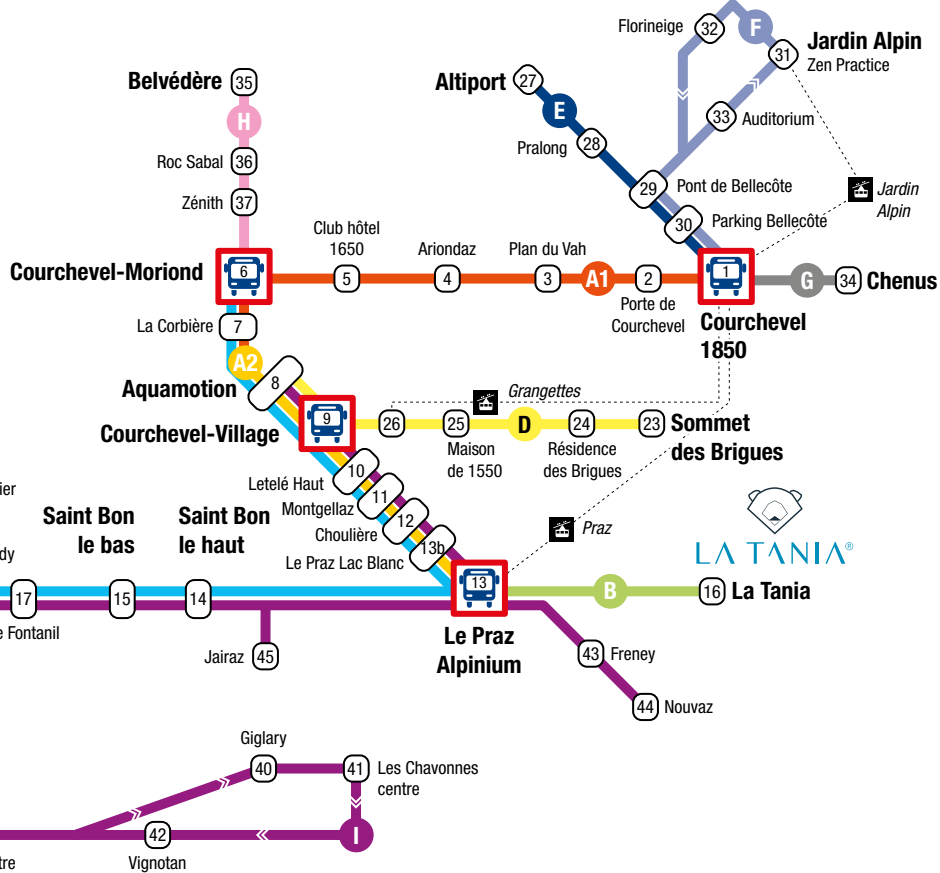

passage à Pralong

VALLÉE DE COURCHEVEL

FREE SHUTTLE
NAVETTE GRATUITE

Du 18 décembre 2022 au 6 janvier 2023
& du 29 janvier au 10 avril 2023 :
Utilisez la fiche Haute saison

DU 11 AU 17 DÉCEMBRE 2022
ET DU 7 AU 28 JANVIER 2023

0:45

- Arrêt Club Hotel desservi uniquement sur ligne A1
- Arrêt le Praz - lac Blanc desservi uniquement par ligne A2 et C
- Horaire bus ligne A1
- Horaire bus ligne A2
- Horaire bus ligne C
- XX:XX Attention : petit véhicule 20 places
- Heures de desserte Perrière/Vignotan

Accès gratuit au réseau
Free service between each resort levels

Du 11 au 17 décembre 2022
et du 7 au 28 janvier 2023

Moyenne saison

Ligne B

LA TANIA	LE PRAZ ALPINIUM	LE PRAZ ALPINIUM	LA TANIA
7:15	7:20		
7:50	7:55	8:00	8:05
8:10	8:15	8:15	8:20
8:25	8:30	8:35	8:40
8:45	8:50	8:55	9:00
9:05	9:10	9:15	9:20
9:25	9:30	9:30	9:35
9:40	9:45	9:45	9:50
9:55	10:00	10:15	10:20
10:25	10:30	10:30	10:35
10:40	10:45	11:50	11:55
12:00	12:05	12:05	12:10
12:15	12:20	12:25	12:30
12:35	12:40	12:55	13:00
13:05	13:10	13:15	13:20
13:25	13:30	14:00	14:05
14:10	14:15	14:20	14:25
14:30	14:35	14:40	14:45
14:45	14:50	15:05	15:10
15:15	15:20	16:10	16:15
16:20	16:25	16:25	16:30
16:35	16:40	16:45	16:50
16:55	17:00	17:05	17:10
17:15	17:20	17:25	17:30
17:35	17:40	17:50	17:55
18:00	18:05	18:10	18:15
18:20	18:25	18:30	18:35
18:40	18:45	18:55	19:00
19:05	19:10	19:10	19:15
19:15	19:20	19:30	19:35
20:05	20:10	20:50	20:55
21:25	21:30	22:50	22:55
23:25	23:30	0:20	0:25

Ligne I

GIGLARY, CHAVONNES, VIGNOTAN	PERRIERE CENTRE	LE CARREY LE FONTANIL	SAINT-BON	LE PRAZ ALPINIUM	COURCHEVEL VILLAGE	AQUAMOTION
7:55	7:57	8:00	8:25			
			9:00	9:05		
9:35	9:37	9:40	9:45	9:50	9:55	9:57
12:20	12:22	12:25	12:30	12:35	12:40	12:42
14:15	14:17	14:20	14:25	14:30	14:35	14:37
17:20	17:22	17:25	17:30	17:35		